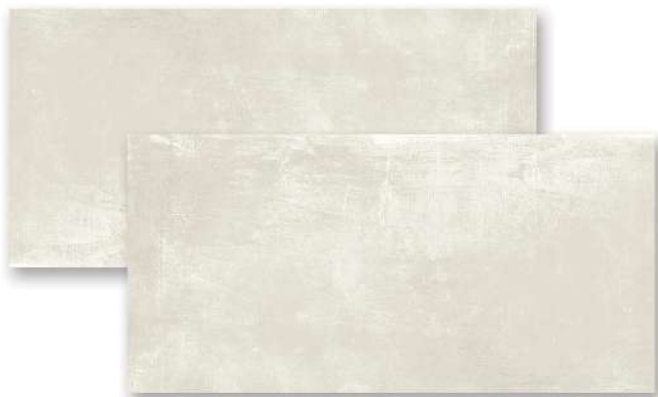

## Gres **LOFT WHITE MATT**, Energieker

60 x 120 cm, grubość 10 mm, rektyfikowany, mrozoodporny

**69,90<sup>\*</sup>** zł/m<sup>2</sup>  
~~99,90<sup>\*</sup>~~ zł/m<sup>2</sup>

\*najniższa cena z ostatnich 30 dni